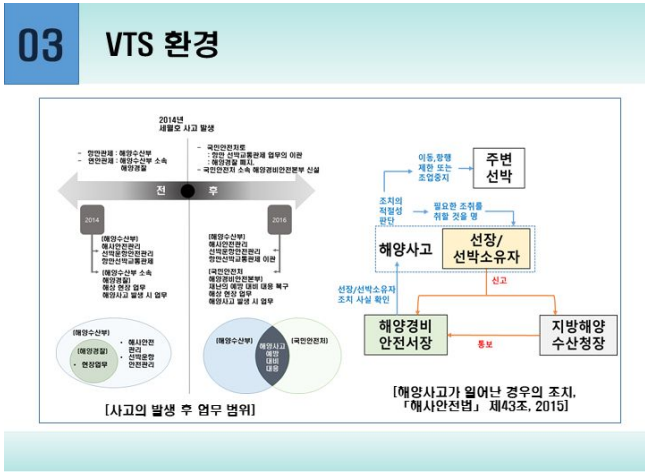

선박교통관제센터 운영 활성화 방안에 관한 연구 - SWOT분석을 통한 전략수립 -

황수진* · 박한선**

*, ** 한국해양수산개발원

A Study on Efficiency Improvement of Vessel Traffic Services - SWOT Analysis for Strategic Plan -

HwangSooJin* · ParkHanSeon**

*, ** Korea Maritime Institute

핵심용어 : VTS, 선박교통관제센터, 운영 효율화, SWOT, 환경분석, 전략 수립, 운영방안

* First Author : ardentH@kmi.re.kr