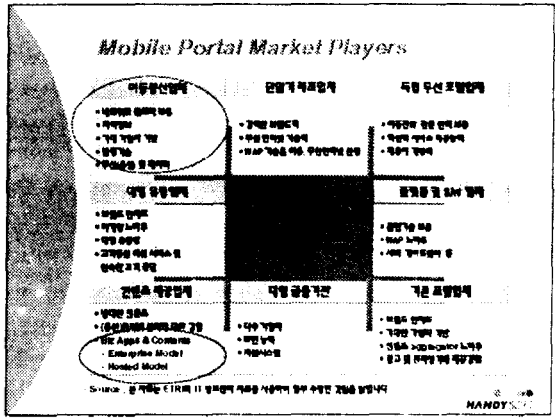

Mobile Portal Classification

- **Horizontal Portal**
  - 다양한 서비스를 통합하여 다양한 기능을 제공하는 종합 서비스 제공
  - 다양한 서비스들의 통합적인 제공으로 종합 서비스 제공
  - Omnicast 2000, Mitehop, Goto Internet
- **Vertical Portal**
  - 특정 서비스를 중심으로 특화된 서비스 제공을 위한
  - Reuters, Football24, Chalmers
- **Personal Communication Portal**
  - 개인적인 커뮤니케이션 즉, e-mail, IM, PDA, PMP 서비스 등을 제공하는 서비스 제공
  - 고품질 음성 및 영상 서비스를 제공하는 서비스 제공
  - Beeline Mobility, Space2Go
- **Business Portal**
  - 기업 내 또는 기업간 커뮤니케이션을 위한 서비스 제공
  - Enterprise Portal 등

Source : 한국정보통신연구원 (KITA) 11월 11일 발표 자료 중 서비스 분야 관련 발표자료

BizWorks Live 기능 목록

- BizWorks Live/PDA Online
- BizWorks Live/PDA Sync
- BizWorks Live/WAP

Source: HandySoft