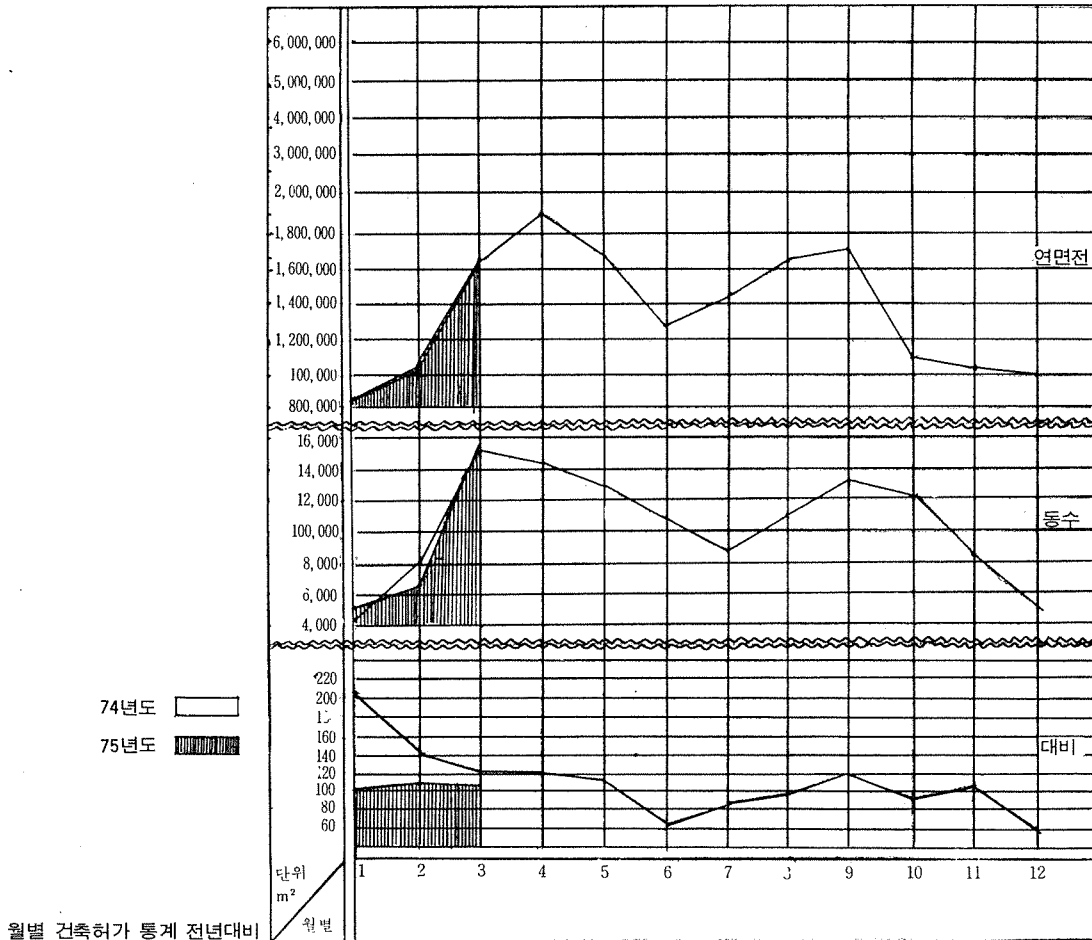

全国建築許可統計

1975年 3 月分

용도별 허가통계 전년대비

구조별 허가 통계 및 전년대비