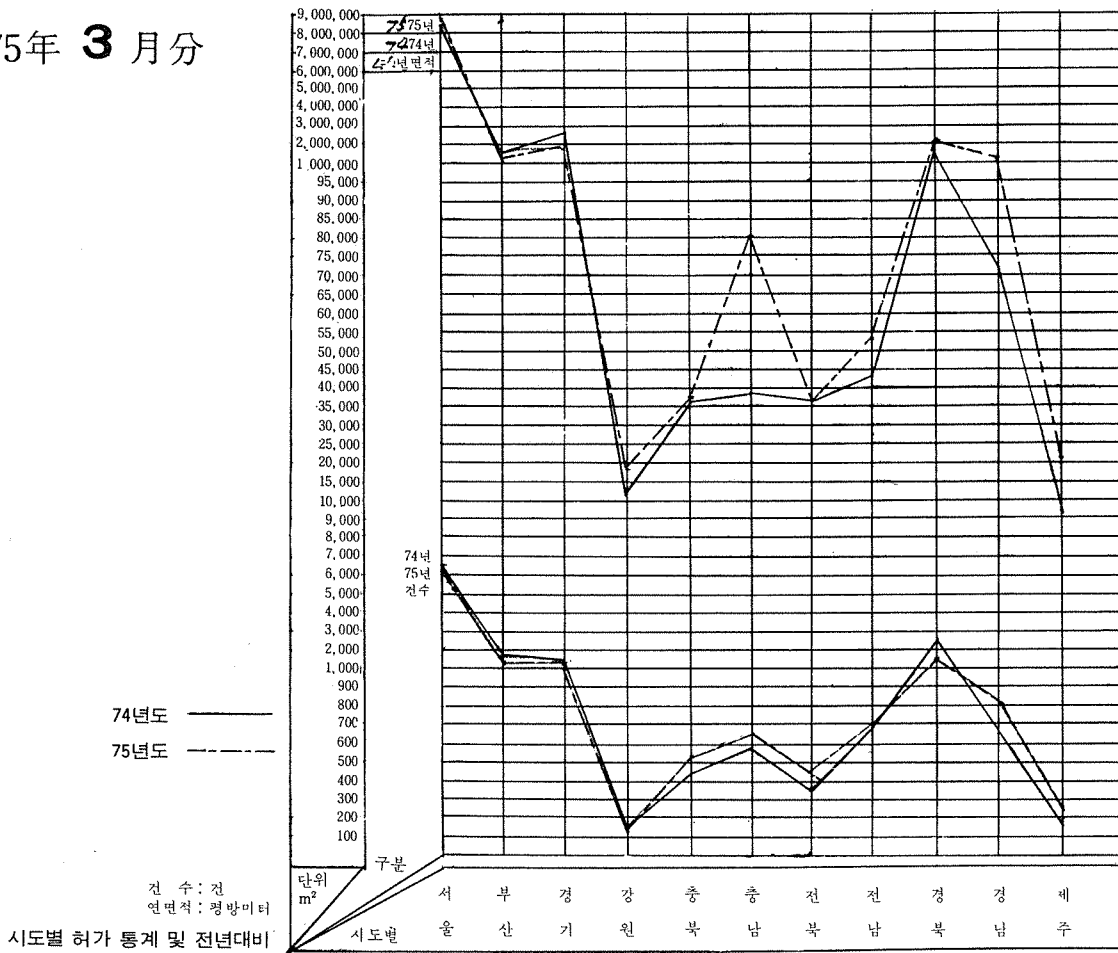

全国建築許可統計

1975年 3 月分

용도별 허가통계 전년대비

구조별 허가 통계 및 전년대비