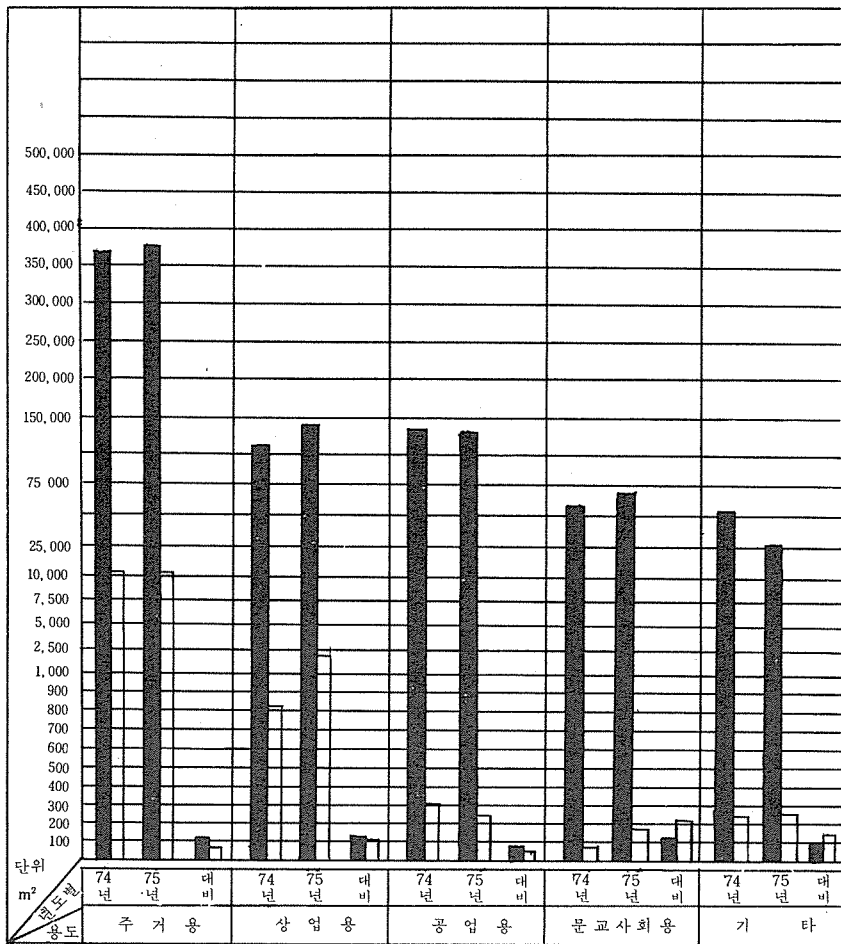

全国建築許可統計

1975年 3 月分

용도별 허가통계 전년대비

구조별 허가 통계 및 전년대비