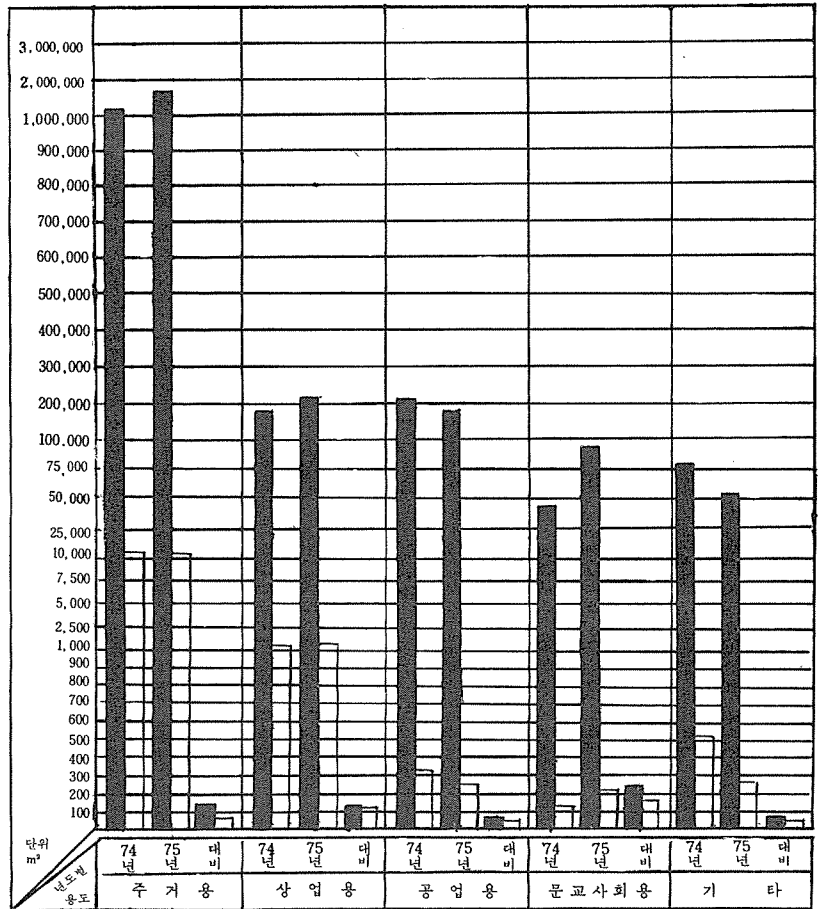

全国建築許可統計

1975年 5 月分

74년도 ———
75년도 - - - - -
 시도별 허가 통계 및 전년대비

월별 건축허가 통계 전년대비

용도별 허가통계, 전년대비

구조별 허가통계, 전년대비