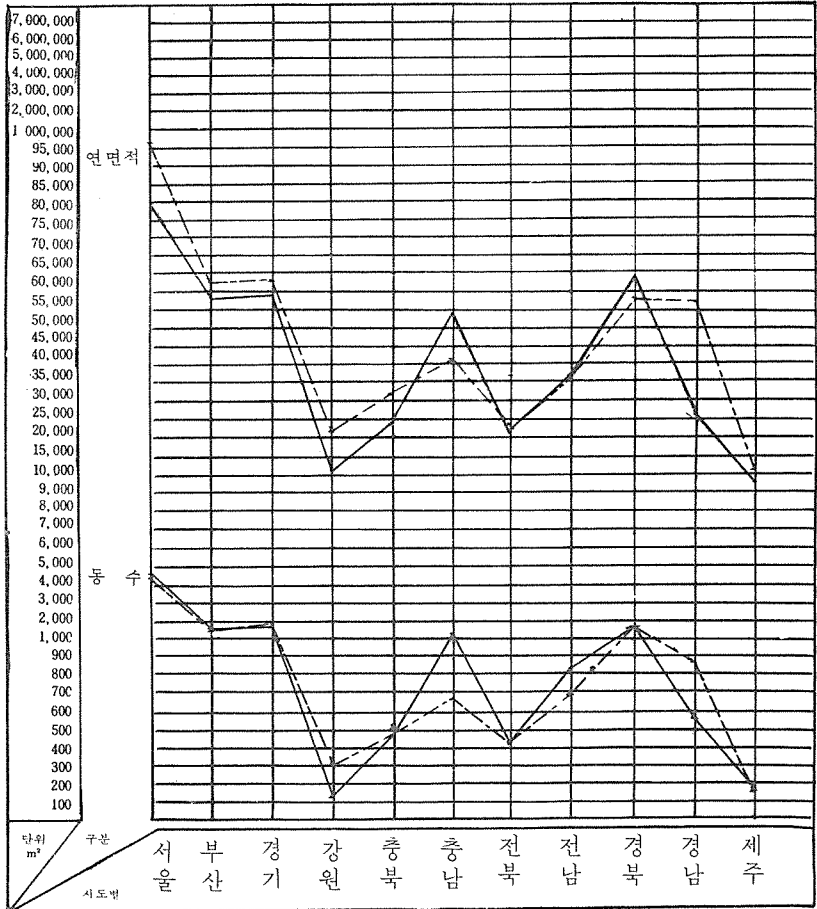

全国建築許可統計

1975年 5 月分

74년도 ———
75년도 - - - - -
 시도별 허가 통계 및 전년대비

월별 건축허가 통계 전년대비

용도별 허가통계, 전년대비

구조별 허가통계, 전년대비