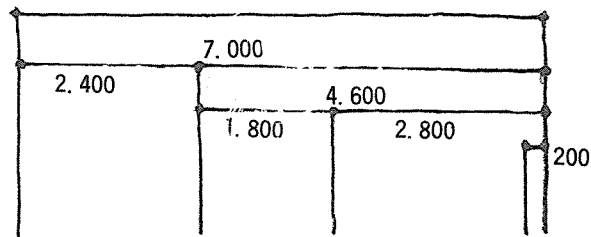

13평형 평면도
SCALE 1 : 100
망원동 서민 아파트