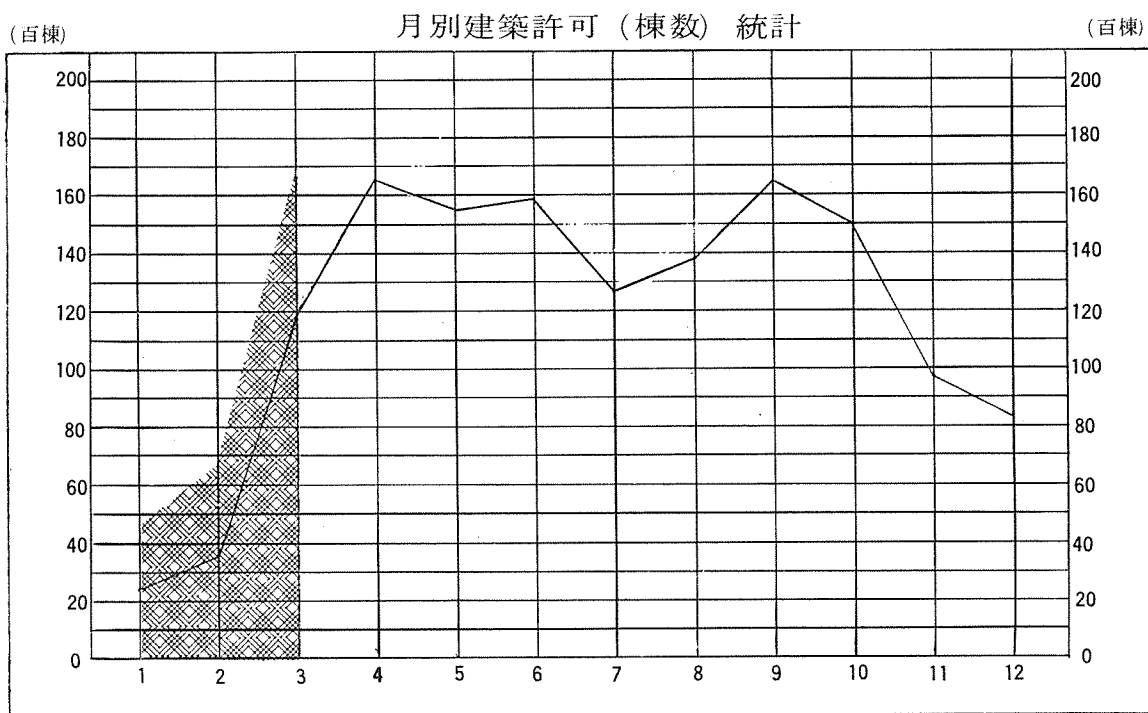

全国建築許可統計

(1978年3月分)

月別建築許可(延面積)統計

1977 
 1978 

棟数(千棟) 構造別許可統計 (延面積: 千m²)

棟数(千棟) 用途別許可統計 (延面積: 千m²)

棟数(千棟) 市道別許可統計 延面積: 千m²

棟数(萬棟) 全国許可統計総括 (延面積: 萬m²)