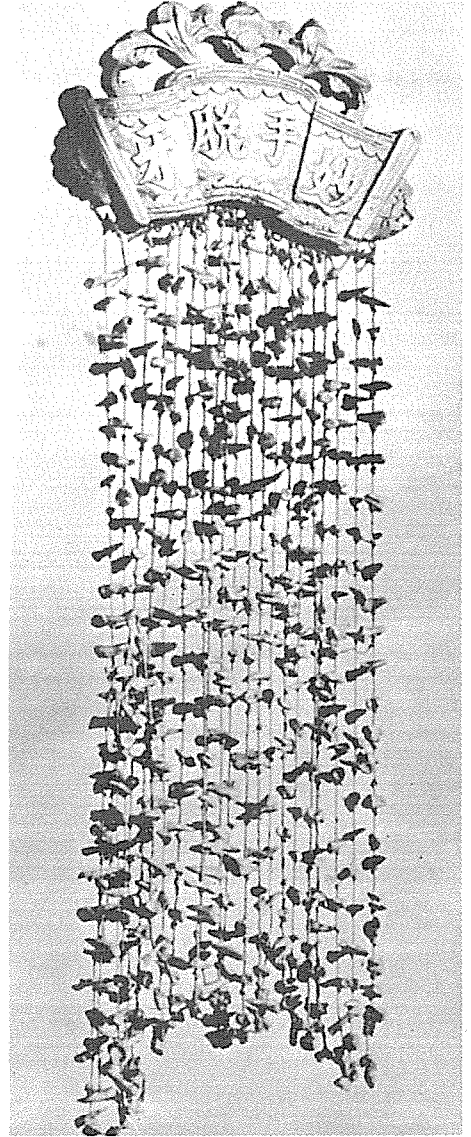

妙手脱牙

木彫의 看板「이를 뽑는 것이 능숙=妙手脱牙」이라고 새겨져 있는 看板으로 그 밑에 뽑은 이를 念珠처럼 연결한 끈은 齒科에 患者가 많이 있었다는 것을 나타냄과 동시에 이를 잘 빼다는 것을 나타내는 것이라 생각된다.

서양에서도 길가에서 상설무대를 만들어 그 무대위에 이를 빼는 그림과 치아를 주렁주렁 매달아 자기 자랑을 한것을 볼 수 있어 동서양이 비슷하다.

엘킴財團(런던)

세창치과기공소

752-5970, 778-8687

서울용산구 도동 1가 19-18 (금정빌딩 302)

대표 권혁문