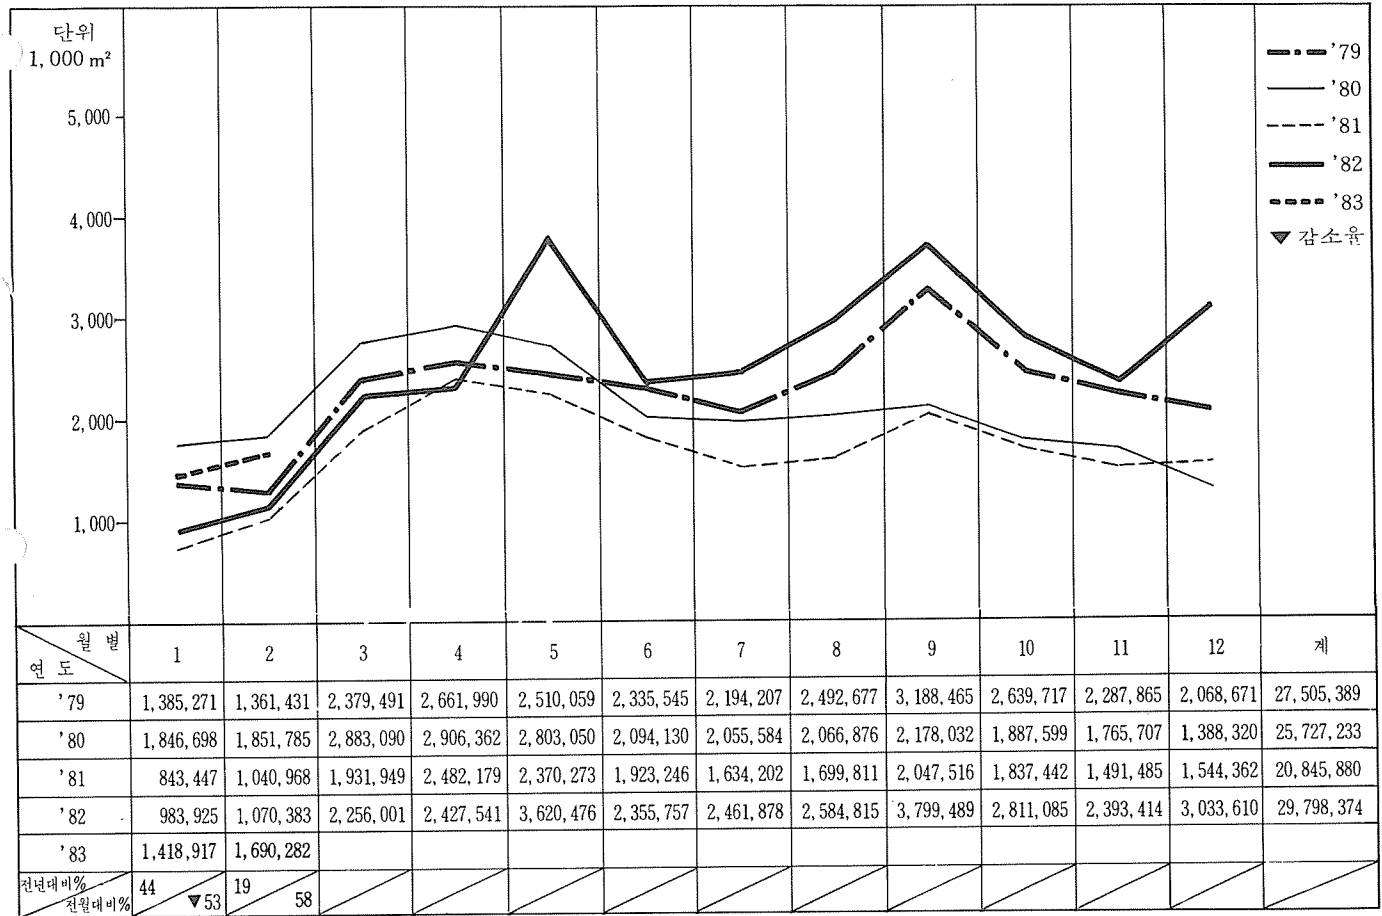

건축허가 (도서신고) 면적변동추세

건설부 집계 / 건축허가현황

(83. 2월말 현재)

건축사협회 집계 / 도서신고현황

(83. 2월말 현재)