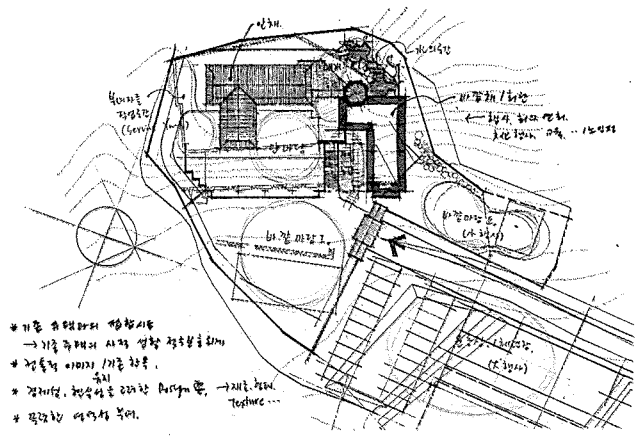

# K-마을회관 계획안

K-Village an Assembly Hall Project

朴贊政 / (주)종합건축사사무소 그룹원  
Designed by Park, Chan - Jung

ALT. I.

ALT. II.