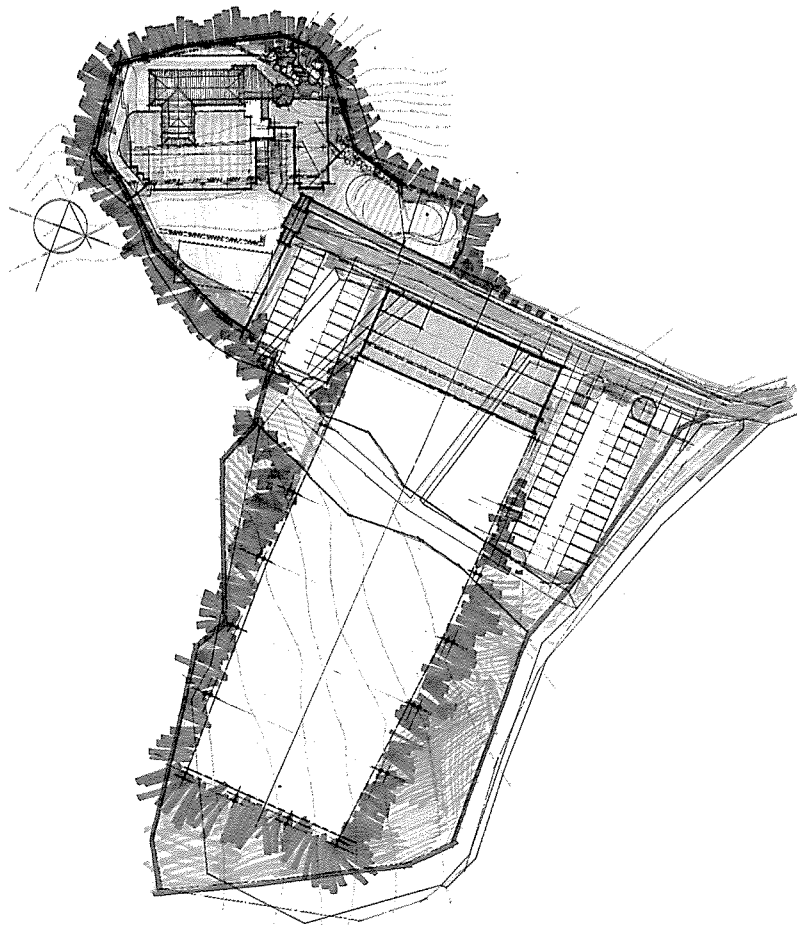

# K-마을회관 계획안

K-Village an Assembly Hall Project

朴贊政 / (주)종합건축사사무소 그룹원  
Designed by Park, Chan - Jung

ALT. I.

ALT. II.