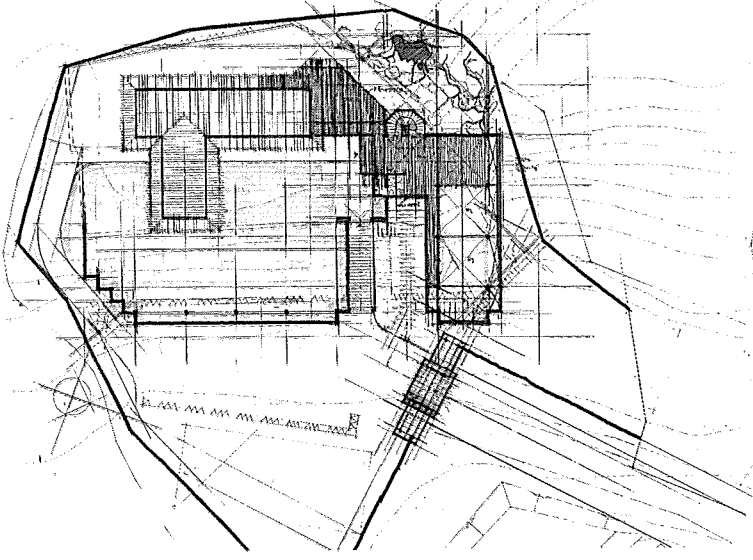

# K-마을회관 계획안

K-Village an Assembly Hall Project

朴贊政 / (주)종합건축사사무소 그룹원  
Designed by Park, Chan - Jung

ALT. I.

ALT. II.