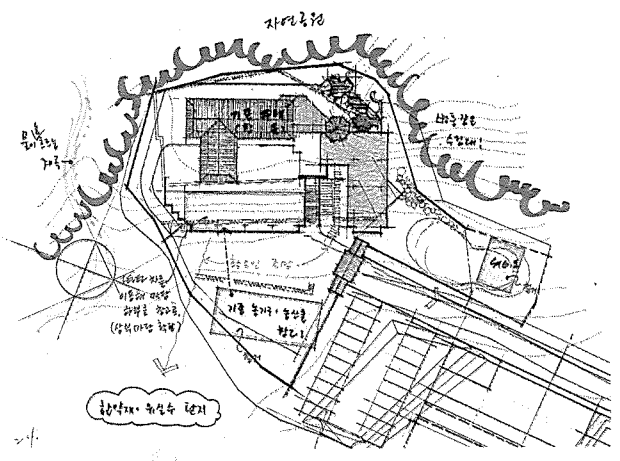

# K-마을회관 계획안

K-Village an Assembly Hall Project

朴贊政 / (주)종합건축사사무소 그룹원  
Designed by Park, Chan - Jung

ALT. I.

ALT. II.