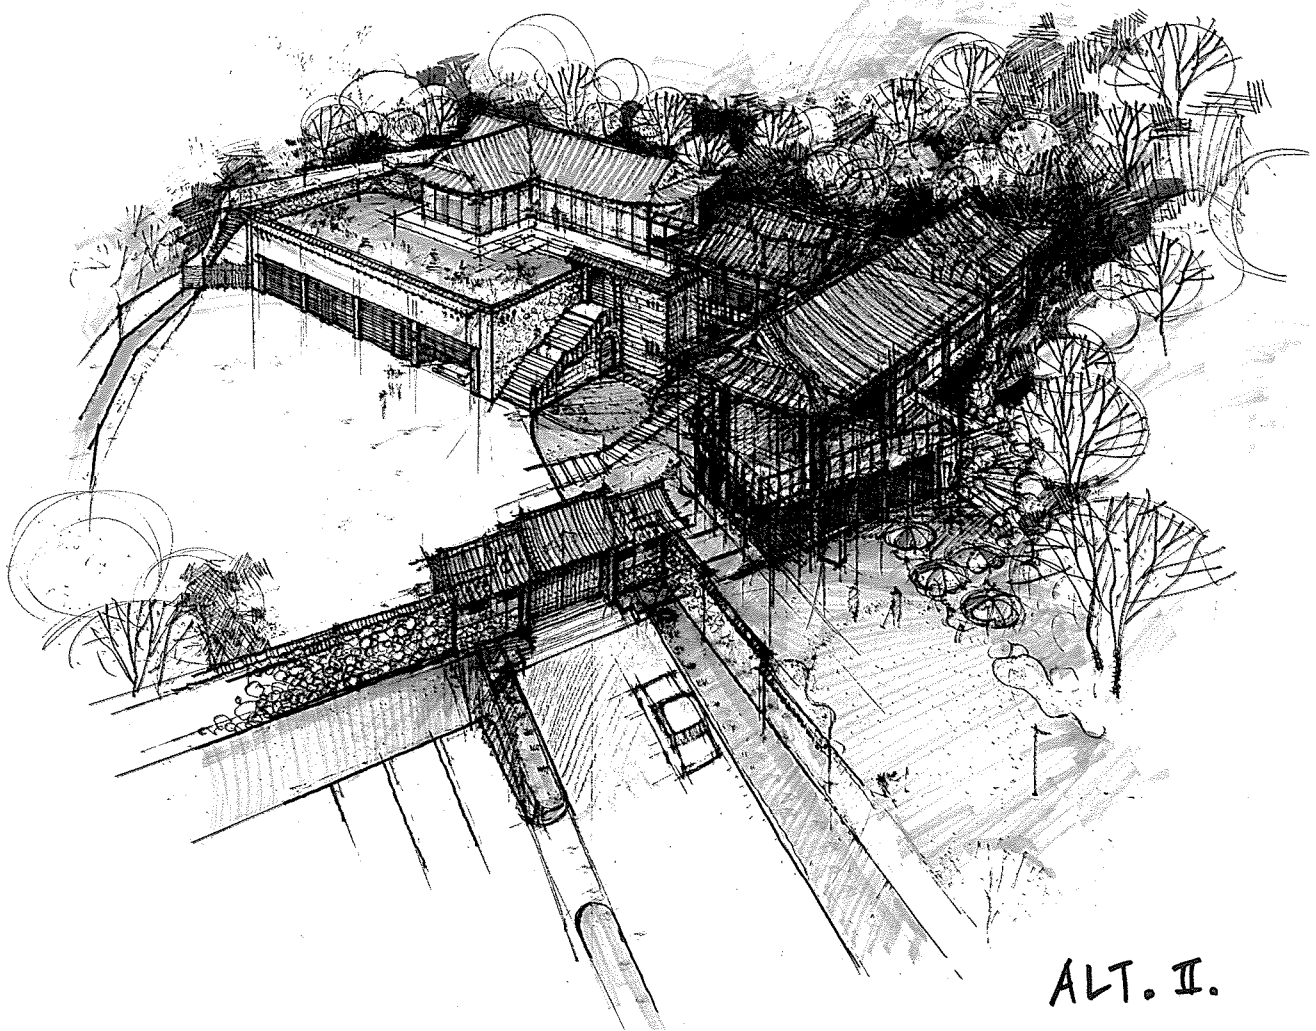

# K-마을회관 계획안

K-Village an Assembly Hall Project

朴贊政 / (주)종합건축사사무소 그룹원  
Designed by Park, Chan - Jung

ALT. I.

ALT. II.