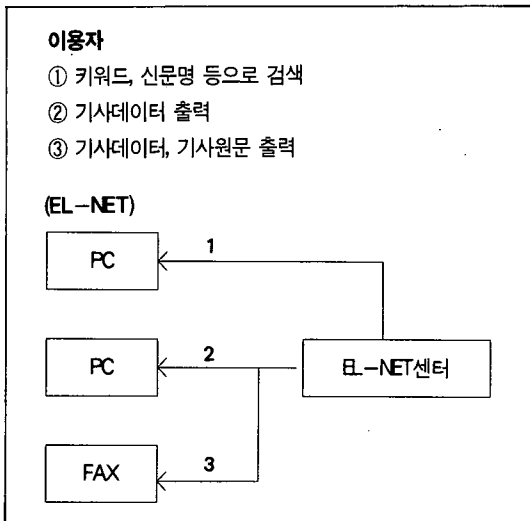

### <EL-MOR>

- 조간신문의 필요한 기사만을 선택하여 서비스

일반지는 물론 전문지에 이르기까지 25종의 조간신문을 망라하여 오전 7시부터 오전 10시까지 송신해 주는 서비스로서 복수의 키워드를 사용하여 이용자가 사전에 등록한 기사를 EL-NET센터의 컴퓨터에서 자동적으로 백업하여 기사데이터와 원문을 FAX로 서비스하고 있다.