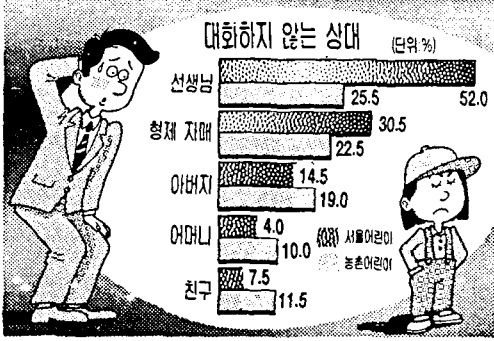

"기출 총동경험" 32%

「어린이 의식조사」 1편서 계속

아버지와 거의 대화 하지 않는다는 어린이가 10명중 2명꼴(서울 14.5%, 농촌 19.0%). 어머니와 거의 대화가 없다는 어린이까지 있다(서울 4.0%, 농촌 10.0%). 선생님과 관계는 더욱 심각해 서울 어린이의 32.0%, 농촌어린이의 25.5%가 거의 대화 하지 않고 있다.

공부하라는 등쌀에는 좀 시달리는가. 학교공부·과외 공부를 제외하고도 집에서 공부하는 시간이 서울어린이 3시간5분, 농촌어린이는 2시간50분, 적지 않은 시간을

0%). 특히 여학생의 경우 성적 학대를 받아왔다는 고백이 서울 26.0%, 농촌 30.0%나 된다. 부모들이 무심한 가운데 어린이들은 생활에 피곤함을 느끼고, 좌절하고 또한 고민하고 있는 것이다. 어린이들이 어른들에게 가장 바라는 것은 '공부를 너무 강요하지 마세요'(22.5%)다.

그 다음으로 용돈을 올려 주고(16.3%), 사고 싶은 것을 사주고(16.0%), 편안하게 놀게 해주고(13.8%), 하고 싶은 일 하게 해달라고

부모와 대화 하루30분 불과 존경하는 人物 대상 못찾아

성적을 위한 공부에 매달려 있다. 성인근로자 평균 근무 시간을 웃돈다. 게다가 과외 수업도 해야한다. 서울어린이의 94.5%, 농촌어린이의 58.0%가 여러 종류의 과외 수업을 하고 있다. 우리 교육의 현주소가 의심스럽다.

현재 서울어린이의 가장 큰 고민은 학교성적(43.5%). 그 다음 고민은 동성 친구와의 관계(14.0%), 가정문제(10.0%)다. 농촌 어린이 역시 학교성적이 최우선 고민거리기는 마찬가지(59.0%).

이 때문에 어린이들의 심리적 갈등도 심각하다. 대부분의 어린이가 때를 맞아 왔고(서울 92.5%, 농촌 82.5%), 10명 중 3명 이상이 자살충동을 느껴왔다고 한다(서울 39.5%, 농촌 37.0%). 또 비슷한 정도의 어린이가 가출충동을 경험했다(서울: 32.5%, 농촌: 32.

(8.5%)주문한다. 모두 현실조건으로 부터 자유롭고 싶다는 표현이다. 의견을 존중해 주세요,라는 요구도 낮다(8.0%).

존경하는 인물로 서울 어린이(48.0%)와 농촌어린이(44.0%) 거의 절반이 부모를 들 뿐 그 대상을 찾지 못하고 있다. 그 외에는 서울 어린이의 4.5%, 농촌어린이의 14.5%가 선생님을 존경하는 인물로 들었다. 부모·선생님 이외에는 에디슨·세종대왕·유관순·이순신·신사임당·아인슈타인·링컨·

<조사취지>
中央日報는 어린이날을 맞아 「한국 어린이의 의식과 권리」에 관한 여론조사를 실시했다. 이는 올해 9월 스웨덴 스톡홀름에서 개최될 국제신문발행인협회(C.F.I.E.J)의 「국제신문 및 어린이 인권대회」에서 우리나라 언론사로는 유일하게 「한국

나폴레옹정도가 거론되고 있다. 모두 외국인물이거나 역사 속의 인물이다. 현존인물

로는 지방어린이들의 2.5%가 김영삼(金泳三) 대통령을 드는 정도다.

어린이실태」에 대해 보고하기 위한 것이다. 이 기사는 보고서 내용중 일부다.

FIEJ는 신문의 윤리와 경제적 권익을 수호하고 국제수준에서의 신문산업의 권익을 보호하기 위해 1948년 창설된 신문관계의 국제기구다. 현재 30여개국이 가입되어 있다. 이 협회는 N

I E(신문을 활용한 교육)를 주도하고 있다.

- <조사방법>
- ◆조사일시=4월17일~5월2일
- ◆조사방법=1대1개별면접
- ◆조사대상자=국민학교 4, 5, 6학년 남녀 어린이
- ◆조사대상자수=서울 2백명, 농촌 2백명