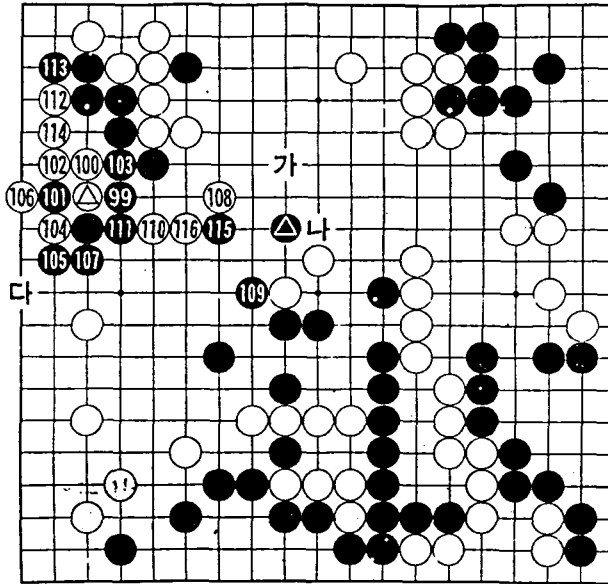

₩276,000
가격파괴가격

₩382,800 소비자가격
→ ₩358,000 인하가격

₩286,400
가격파괴가격

에콜리 싱글 · 1060 × 2070 × 750

제프(상등) · 침대커버 · 이불 · 베게커버 · ₩368,500 정품과

리노 싱글 · 1060 × 2116 × 730

침대 · 매트리스 · 침대커버 · 이불 · 베게커버 · ₩379,900 정품과

5) 관계 영역: 사례 (5)