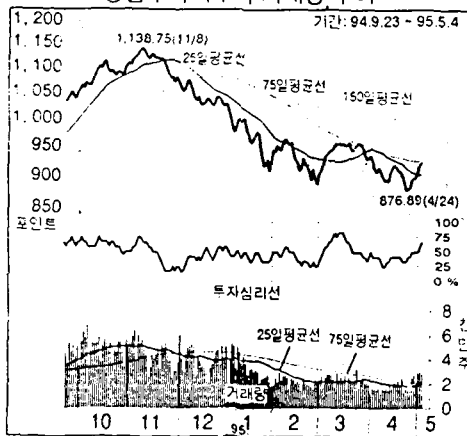

지역	날	비율	시간
부산	11:15	23:39	05:07
인천	08:11	20:24	01:48
목포	05:55	17:51	11:25
군산	06:29	18:37	00:29

서해중	남서~서	14m	물결3.0m
서해남	남서~서	11m	물결3.0m
남해시	남서~서	9m	물결2.0m
남해중	남서~서	11m	물결2.0m
동해남	남서~서	11m	물결2.5m
동해중	남서~서	13m	물결3.0m

해돋이 05시33분 달돋이 09시34분
 해질 19시25분 달질 23시53분

2) 연산 영역: 사례 (4)

(1)

42版

第23019號

(1920년 3월 5일 창간)

The Chosun

어린이들의 표정이 신록의 계절 5월을 더욱 싱그럽게 한다. 이날 하루 전국에서는 어린이들을 위한 다양한 행사가 펼쳐진다.

◇5월은 제73회 어린이날. 티없이 맑고 고운 어린이들의 표정이 신록의 계절 5월을 더욱 싱그럽게 한다. 이날 하루 전국에서는 어린이들을 위한 다양한 행사가 펼쳐진다. <기사 39면> 李起元기자

3) 도형 영역: 사례 (1)

어린이를 위한 꿈의 침대 대전

데코라인 드림맥스 침대

가격파괴! 품질혁명!

기간: 95. 5. 5 ~ 5. 14 (10일간) 장소: 데코라인 전국대리점, 유명백화점, 분사전시판매장

2단계 가격파괴

5) 관계 영역: 사례 (1)

1995년 5월 5일 金曜日

종합주가지수와 거래량 추이

거래상황

상장종목	255종목
상환가	32종목
적회권	496종목
유한가	27종목
무한	126종목
거래상승	4종목
거래하락	13종목
거래형성	860종목
형성률	92 %
거래대금	5,134억원

1분대별 종합주가지수(4일)

5) 관계 영역: 사례 (2)