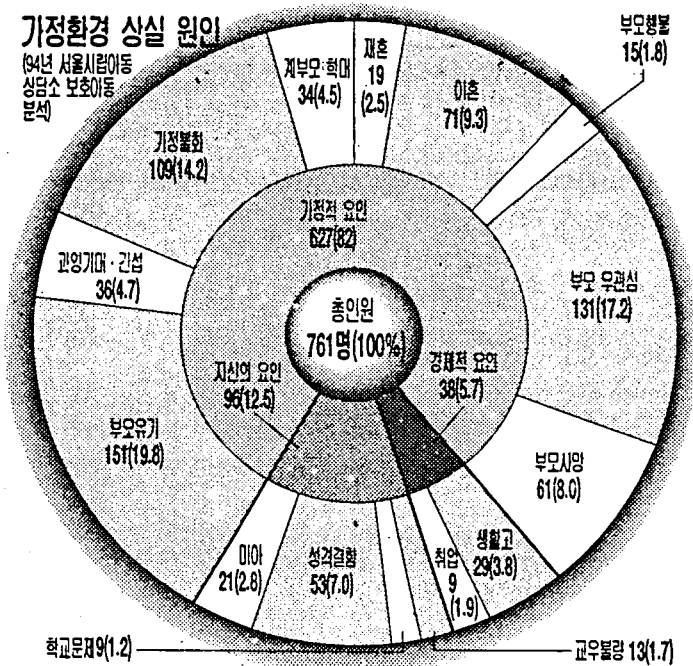

5) 관계 영역: 사례 (2)

팀순위표
(4일)

순위	구단	승	무	패	승률	승차
1	O B	12	0	4	.750	—
2	L G	10	0	5	.667	1.5
3	쌍방울	9	0	7	.563	3.0
4	태평양	7	0	8	.467	4.5
4	한화	7	0	8	.467	4.5
6	롯데	7	0	10	.412	5.5
7	해태	6	0	9	.400	5.5
8	삼성	5	0	12	.294	7.5

* 승차는 1위와의 차이

5) 관계 영역: 사례 (1)