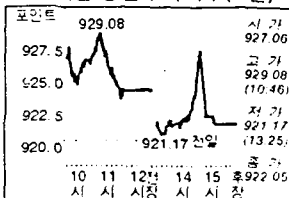

2단계 가격파괴

5) 관계 영역: 사례 (1)

1995년 5월 5일 金曜日

종합주가지수와 거래량 추이

거래상황

상장종목	255종목
상환가	32종목
적회권	496종목
유한가	27종목
무한	126종목
거래상승	4종목
거래하락	13종목
거래형성	860종목
형성률	92 %
거래대금	5,134억원

1분대별 종합주가지수(4일)

5) 관계 영역: 사례 (2)