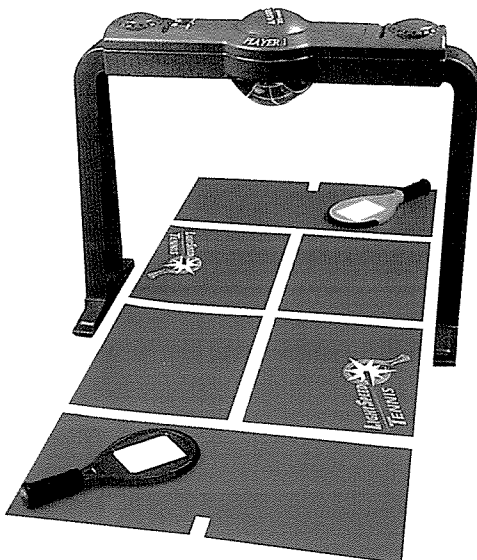

편리한 속구 측정계

'글로브 레이더'는 속구(速球)를 얼마나 빨리 던졌는가 정확하게 알려 줄 수 있다. 미트(야구용 장갑) 등쪽에 부착한 이런 소형 레이더 속도센서를 사용하면 선수는 들어오는 볼의 속도를 알 수 있다. 마이크로프로세서가 레이더를 제어하는데 메이저리그에서 사용하는 레이더 총만큼 정확하다고 메이커는 주장하고 있다. 값은 80 달러.

문의처 : Sports Sensors, Box 46198, Cincinnati OH 45246 U. S. A. (www.gloveradar.com)

초경량 수륙양용 항공기

복합 탄소섬유와 켈바 아라미드섬유로 덮은 알루미늄 골격의 '에어두' 수륙 양용기의 무게는 5백44파운드(약 2백47kg)밖에 나가지 않는다. 2인승의 신축형 착륙장치를 사용하여 이 초경량 비행기를 착륙이나 착수시킬 수 있다. 엔진의 옵션은 70마력 또는 1백20마력이다. 값은 1만5천5백달러(70마력)와 1만9천5백달러(120마력).
문의처 : Strato Systems, 2850 Allen Hill Ave., Unit E, Melbourne FL 32995 U.S.A. (www.airdoo.com)

레이저 핑퐁

공없는 탁구를 상상해 볼 수도 없을 것이다. 타이거사의 '광속 테니스'는 교량 비슷한 장치 위에 거치한 밝은 LED(발광다이오드)를 사용하여 빨간 빛을 경기구역에 투사한다. 경기자는 반사 패치를 가진 라켓을 휘두르면서 투사된 빛을 앞뒤로 '타격'한다. 1999년 가을에 40달러로 시판될 예정.
문의처 : Tiger Electronics, 980 Woodlands Pkwy., Vernon Hill IL 60061 U.S.A.