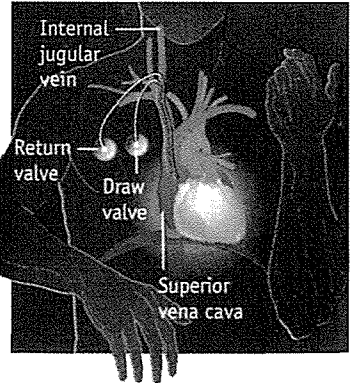

안전한 투석(透析)

신장질환자들의 투석을 준비하는 외과의들은 몸속에 큰 배액(排液)점을 만들기 위해 동맥과 정맥을 결합한다. 그러나 혈관과 접촉하기 위해 반복해서 주사바늘을 찌르기 때문에 환자는 감염되기 쉽고 때로는 혈관이 터진다. 바스크 A사는 내구성있고 이식할 수 있는 포트와 카테테르(도관) 시스템을 고안함으로써 고통스런 주사바늘 찌르기를 배제하고 감염의 위험을 줄일 수 있게 되었다.

문의처 : VascA Inc., 461 Boston St., Topsfield MA 01983 U. S. A.