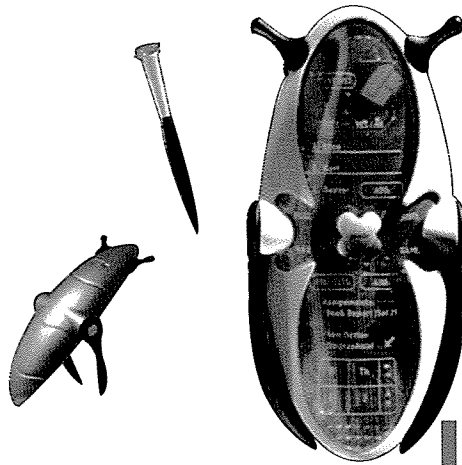

첨단 전자수첩

딱정벌레가 부드러운 아랫배를 위협으로부터 보호하기 위해 몸을 웅크리는 것처럼 톰슨사의 벌레모양을 한 어린이용 전자수첩인 원형 'E-버즈'는 반으로 접어서 컬러 터치스크린 패널을 보호할 수 있다. 다른 특징은 무선 인터넷 액세스·스케줄용 소프트웨어, 내장된 무선 호출기 등이다. 'E-버즈'의 생산계획은 아직 확정되지 않았다.

문의처 : Thomson Consumer Electronics, 10330 N. Meridian St., Indianapolis IN 46290 U.S.A.