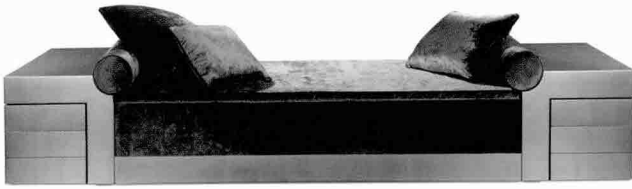

ART IN HOUSE

BUONARROTI DAY BED

예술적인 조각상처럼 거실을 장식하던 1930년대의 아일랜드 소파에서 영감을 얻었다. '부오나로티' 데이 베드는 아르마니 특유의 정교함과 간결한 선이 잘 배어난 디자인에 세련된 실버 리프 마감 프레임, 그리고 브라운 컬러의 최고급 가죽 쿠션으로 최상의 안락함을 선사한다. 또 테이블과 수납 공간의 역할을 겸하고 있는 양쪽 팔걸이가 매우 이채롭다. 절제된 실루엣과 기능성이 조화를 이룬 아르마니 특유의 디자인 철학을 엿볼 수 있는 제품. 최고급 가죽과 5가지 등급의 패브릭으로 제작 가능하다. **마감** Matt Silver Leaf(실버 리프/가죽) **사이즈** 280x90x49h(cm)

BORIS DAY BED

기존의 거실과 전혀 다른, 세련된 분위기를 연출하고 싶다면 데이 베드 하나쯤은 필수다. '보리스'는 기존의 데이 베드와는 달리 두툽한 쿠션 역할을 하며 거실 중앙에 데커레이션할 수 있도록 디자인되었다. 블랙 래커 마감 우드 베이스와 쿠션으로 구성되어 있으며, 최고급 가죽과 5가지 등급의 패브릭으로 제작 가능하다.

마감 Pleated Glossy Black(블랙 래커 마감/가죽) **사이즈** 200x140x45h(cm)

BUTLER SMALL ARMCHAIR

예술미가 흐르는 클래식한 분위기의 암체어, '버틀러'. 다리의 간결한 선과 팔걸이에서 등반이로 흐르는 부드러운 곡선의 조화가 아름답다. 블랙 래커 마감 프레임에 최고급 가죽과 5가지 등급의 패브릭으로 제작 가능하다.

마감 Pleated Glossy Black(블랙 래커 마감/가죽) **사이즈** 59x57x87h(cm)

BACH COCKTAIL CABINET

쉽게 소유할 수 없는 리미티드 에디션으로 새롭게 선보인 칵테일 캐비닛, '바흐'. 세련되고 간결한 디자인으로 완성된 바흐는 블랙 래커 마감과 피라미드 패턴의 도어 디자인으로 럭셔리한 분위기를 연출한다. 또 칵테일 잔이나 와인 잔 등을 수납할 수 있는 내부 공간은 선반과 서랍 등 4개의 공간으로 구분되었다. 특히 정면의 접이식 선반은 바(Bar) 카운터 기능도 있어 매우 유용하다.