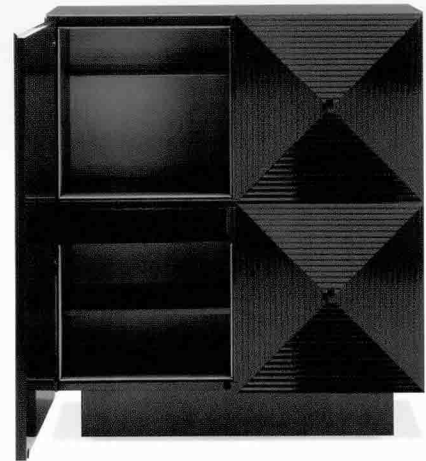

ART IN HOUSE

BUONARROTI DAY BED

예술적인 조각상처럼 거실을 장식하던 1930년대의 아일랜드 소파에서 영감을 얻었다. '부오나로티' 데이 베드는 아르마니 특유의 정교함과 간결한 선이 잘 배어난 디자인에 세련된 실버 리프 마감 프레임, 그리고 브라운 컬러의 최고급 가죽 쿠션으로 최상의 안락함을 선사한다. 또 테이블과 수납 공간의 역할을 겸하고 있는 양쪽 팔걸이가 매우 이채롭다. 절제된 실루엣과 기능성이 조화를 이룬 아르마니 특유의 디자인 철학을 엿볼 수 있는 제품. 최고급 가죽과 5가지 등급의 패브릭으로 제작 가능하다. **마감** Matt Silver Leaf(실버 리프/가죽) **사이즈** 280x90x49h(cm)

BORIS DAY BED

기존의 거실과 전혀 다른, 세련된 분위기를 연출하고 싶다면 데이 베드 하나쯤은 필수다. '보리스'는 기존의 데이 베드와는 달리 두툽한 쿠션 역할을 하며 거실 중앙에 데커레이션할 수 있도록 디자인되었다. 블랙 래커 마감 우드 베이스와 쿠션으로 구성되어 있으며, 최고급 가죽과 5가지 등급의 패브릭으로 제작 가능하다.

마감 Pleated Glossy Black(블랙 래커 마감/가죽) **사이즈** 200x140x45h(cm)

BUTLER SMALL ARMCHAIR

예술미가 흐르는 클래식한 분위기의 암체어, '버틀러'. 다리의 간결한 선과 팔걸이에서 등반이로 흐르는 부드러운 곡선의 조화가 아름답다. 블랙 래커 마감 프레임에 최고급 가죽과 5가지 등급의 패브릭으로 제작 가능하다.

마감 Pleated Glossy Black(블랙 래커 마감/가죽) **사이즈** 59x57x87h(cm)

BACH COCKTAIL CABINET

쉽게 소유할 수 없는 리미티드 에디션으로 새롭게 선보인 칵테일 캐비닛, '바흐'. 세련되고 간결한 디자인으로 완성된 바흐는 블랙 래커 마감과 피라미드 패턴의 도어 디자인으로 럭셔리한 분위기를 연출한다. 또 칵테일 잔이나 와인 잔 등을 수납할 수 있는 내부 공간은 선반과 서랍 등 4개의 공간으로 구분되었다. 특히 정면의 접이식 선반은 바(Bar) 카운터 기능도 있어 매우 유용하다.