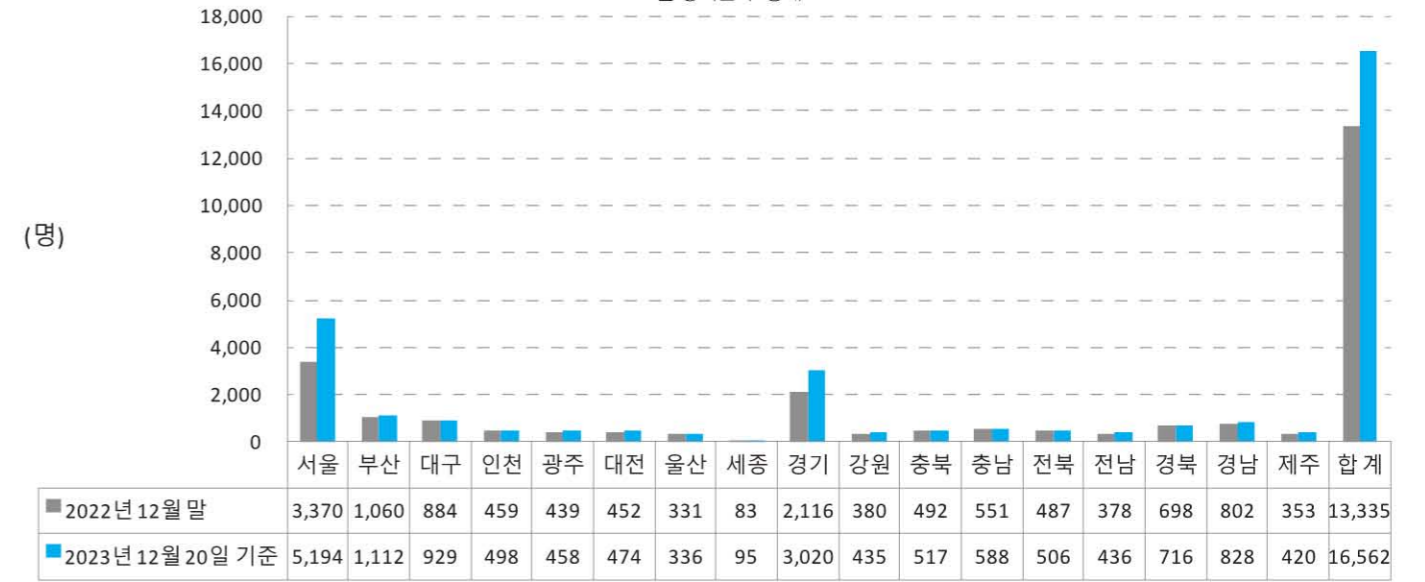

대한건축사협회 정회원 통계현황

2023년 12월 20일 기준

건축사회	정회원 현황		정회원 사무소 현황												사무소 없음
	정회원 수	비율	개인 사무소				법인 사무소					사무소 합계			
			1인	2인	3인 이상	소계	1인	2인	3인	4인	5인 이상		소계		
서울	5,194	31.4%	2,338	42	0	2,380	1,933	237	53	21	11	2,255	4,635	23	
부산	1,112	6.7%	751	10	0	761	204	35	11	4	1	255	1,016	4	
대구	929	5.6%	720	21	1	742	101	17	7	0	1	126	868	2	
인천	498	3.0%	375	2	0	377	97	7	2	0	0	106	483	2	
광주	458	2.8%	323	0	0	323	97	9	5	1	0	112	435	1	
대전	474	2.9%	350	6	0	356	59	12	2	1	2	76	432	0	
울산	336	2.0%	285	0	0	285	30	6	0	1	1	38	323	0	
세종	95	0.6%	65	0	0	65	23	2	1	0	0	26	91	0	
경기	3,020	18.2%	2,119	11	0	2,130	770	35	7	0	3	815	2,945	3	
강원	435	2.6%	330	6	1	337	69	7	1	1	0	78	415	0	
충북	517	3.1%	389	4	0	393	65	15	1	1	2	84	477	3	
충남	588	3.6%	464	2	0	466	93	10	1	1	0	105	571	0	
전북	506	3.1%	429	1	0	430	64	5	0	0	0	69	499	1	
전남	436	2.6%	360	0	0	360	68	4	0	0	0	72	432	0	
경북	716	4.3%	624	3	2	629	70	3	0	1	0	74	703	0	
경남	828	5.0%	739	2	0	741	68	8	0	0	0	76	817	1	
제주	420	2.5%	352	2	0	354	59	1	1	0	0	61	415	0	
합계	16,562	100%	11,013	112	4	11,129	3,870	413	92	32	21	4,428	15,557	40	

건축사등록원 통계현황

2023년 12월 20일 기준

시도	자격등록자	실무수련자		
		5년제 대학교	대학원	합계
서울	6,239	12,074	1,685	13,759
부산	1,103	1,011	76	1,087
대구	932	502	47	549
인천	511	112	32	144
광주	467	465	32	497
대전	487	332	22	354
울산	340	159	7	166
세종	100	70	3	73
경기	3,176	1,154	213	1,367
강원	445	132	10	142
충북	527	314	20	334
충남	595	256	20	276
전북	512	280	21	301
전남	452	302	25	327
경북	730	221	40	261
경남	843	338	44	382
제주	423	281	30	311
기타	889	194	164	358
합계	18,771	18,197	2,491	20,688

*자격취소자, 자격등록취소자, 사망자 및 자격등록유효만료자 제외
*기타는 건축사자격등록 시 근무처 없음을 선택한 건축사임에 따라 실제 등록현황과 상이함

<12월 정회원 수 통계>